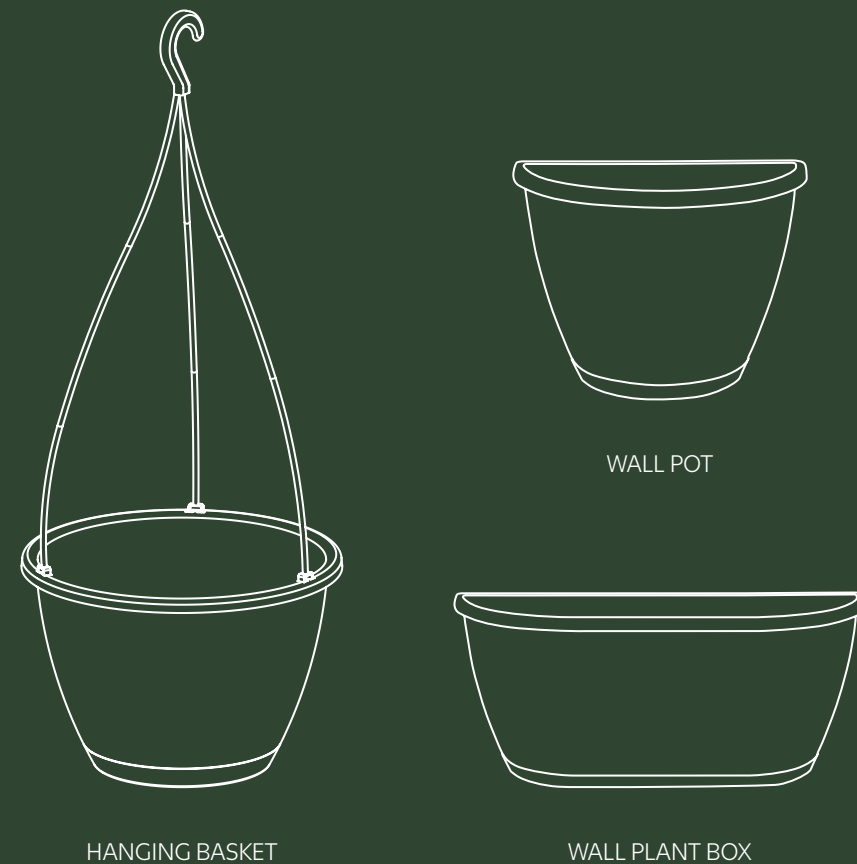

Algarve

Inspired by the Algarve's stunning gardens and landscape architecture, this range combines *traditional design* with unique functionalities. Its products are suitable for *vertical decoration* and designed to meet your customer's need for space optimisation when they have little usable area. Algarve stimulates creativity and is an excellent complement to any other range due to its simplicity and consensual design, with options for hanging the pots with refinement and good taste.

[PT]

Inspirada nos jardins deslumbrantes e arquitetura paisagística do Algarve, esta gama combina o design tradicional com funcionalidades únicas. Apropriada para decoração vertical, os seus produtos foram concebidos para darem resposta à necessidade de otimização de espaço do seu cliente, quando este dispõe de pouca área útil. Algarve estimula a criatividade e é um excelente complemento a qualquer outra gama devido à sua simplicidade e ao seu design consensual, com opções para pendurar os vasos com requinte e bom gosto.

[FR]

Inspirée par les magnifiques jardins et l'architecture paysagère de l'Algarve, cette gamme associe un design traditionnel à des fonctionnalités uniques. Ses produits conviennent à la décoration verticale et sont conçus pour répondre aux besoins de vos clients en matière d'optimisation de l'espace lorsqu'ils disposent de peu de surface utilisable. Algarve stimule la créativité et constitue un excellent complément à toute autre gamme grâce à sa simplicité et à son design consensuel, avec des options pour suspendre les pots avec raffinement et bon goût.

[ES]

Inspirada en los impresionantes jardines y la arquitectura paisajista del Algarve, esta gama combina el diseño tradicional con funcionalidades únicas. Sus productos son adecuados para la decoración vertical y están diseñados para satisfacer la necesidad de sus clientes de optimizar el espacio cuando disponen de poca superficie útil. Algarve estimula la creatividad y es un excelente complemento para cualquier otra gama por su sencillez y diseño consensuado, con opciones para colgar las macetas con refinamiento y buen gusto.

[DE]

Inspiziert von den atemberaubenden Gärten und der Landschaftsarchitektur der Algarve, kombiniert diese Serie traditionelles Design mit einzigartigen Funktionen. Die Produkte eignen sich für die vertikale Dekoration und sind so konzipiert, dass sie das Bedürfnis des Kunden nach Raumoptimierung erfüllen, wenn er nur wenig nutzbare Fläche hat. Algarve regt die Kreativität an und ist aufgrund seiner Schlichtheit und seines konsensualen Designs eine hervorragende Ergänzung zu jeder anderen Serie, mit Optionen für Hängevasen mit Raffinesse und gutem Geschmack.