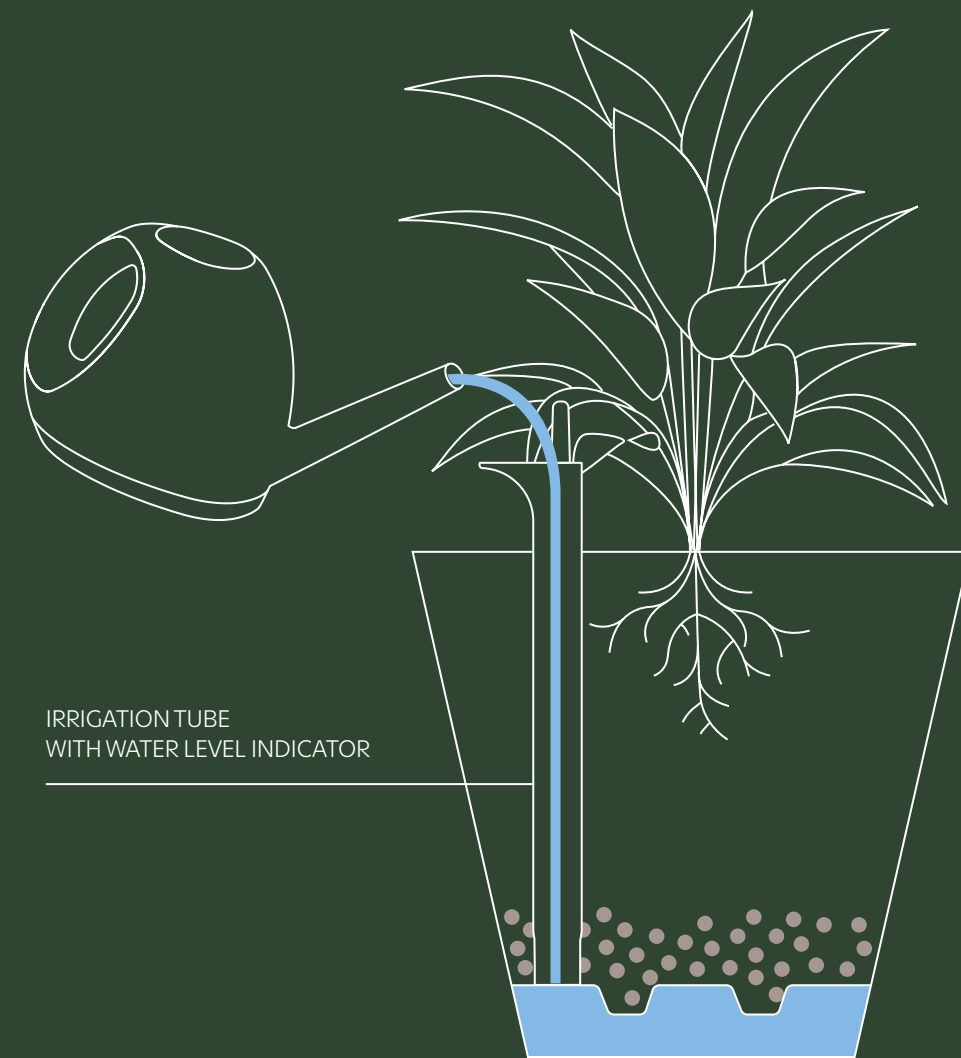

SWS

Our self-watering system is the perfect solution for *carefree plant maintenance*. Designed with plant well-being in mind, its efficiency ensures plants absorb the optimum amount of water for *healthy growth* and consequent longevity.

[PT]

O nosso sistema de auto-irrigação (self-watering system) é a solução perfeita para uma manutenção despreocupada das plantas. Desenhado com o bem-estar das plantas em mente, a eficiência do mesmo assegura que as plantas absorvam a quantidade de água ideal para o seu crescimento saudável e consequente longevidade.

[FR]

Notre système d'auto-arrosage est la solution parfaite pour un entretien sans souci des plantes. Conçu pour le bien-être des plantes, son efficacité garantit que les plantes absorbent la quantité optimale d'eau pour une croissance saine et une longévité conséquente.

[ES]

Nuestro sistema de auto-riego es la solución perfecta para el mantenimiento sencillo de las plantas. Diseñado pensando en el bienestar de las plantas, su eficacia garantiza que las plantas absorban la cantidad óptima de agua para un crecimiento sano y la consiguiente longevidad.

[DE]

Unser Selbstbewässerungssystem (self-watering system) ist die perfekte Lösung für eine sorglose Pflanzenpflege. Es wurde mit Blick auf das Wohlbefinden der Pflanzen entwickelt und sorgt mit seiner Effizienz dafür, dass die Pflanzen die optimale Menge an Wasser für ein gesundes Wachstum und eine lange Lebensdauer aufnehmen.