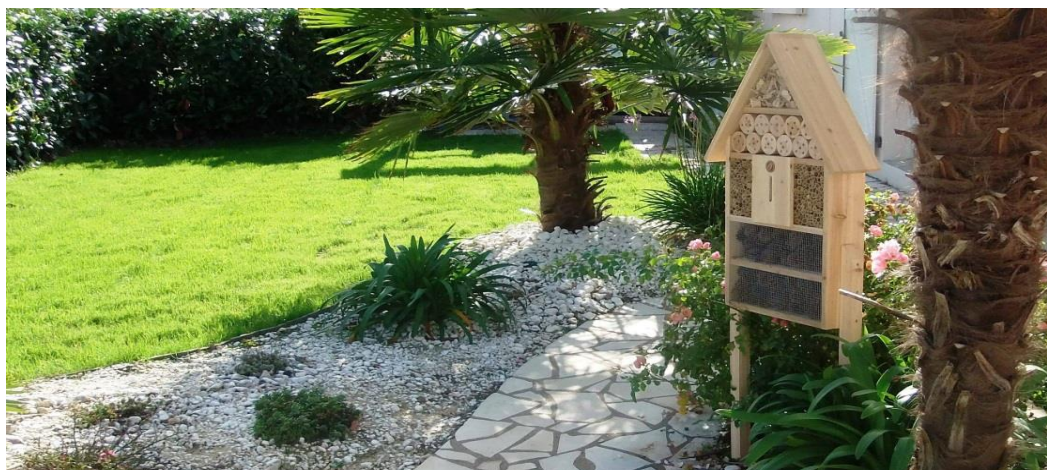

GAMME OISEAUX DE LA NATURE 2023-2024

TEL: 03-89-73-27-06

FAX: 03-89-73-27-01

MAIL: commande@sopravit.fr

REF FOUR	REF SOP	PHOTO	DESIGNATION	GENCOD	CDT
A1109242	N881		<p>HOTEL A INSECTES TOTEM EN SAPIN ET BAMBOU</p> <p>ATTACHE MURALE AU DOS ET BANDEAU SUR LE PRODUIT</p> <p>DIMENSIONS : 15X10X82CM + PIED 75CM</p> <p>4 COULEURS ASSORTIES JAUNE 108 C+ VERT 368C + FRAMBOISE 214C+ BLEU3268C SUR LE TOIT + LA FACE AVANT+ LE PIED</p>	 3700599418930	4
A1109129 (368C)	N884		<p>HOTEL A INSECTES EN PIN</p> <p>DECOR FLEUR</p> <p>COULEUR BOIS NATUREL ET VERT 368C</p> <p>DIM L50XI15XH80/159 CM</p> <p>HOTEL: 50X15X80 CM (HAUTEUR SANS LES PIEDS)</p> <p>PIEDS: 3.9X3.9X75CM</p> <p>PIEDS METAL: 4X4X50CM</p>	 3700599418978	1
A1109344	S191		<p>HOTEL A INSECTES GEANT EN ARCHE</p> <p>103X22.5X110CM</p>	 3700599425730	1

E170009	S187		NICHOIR DESIGN TOIT 1 PAN MATERIAU ECOLOGIQUE + BOIS 2 COULEURS ASSORTIES BEIGE/VERT 20X22X20CM	 3700599425754	12
E170004	S188		NICHOIR DESIGN TOIT 2 PANS MATERIAU ECOLOGIQUE + BOIS 4 COULEURS ASSORTIES BEIGE/BLEU 28.5/18/20.5CM	 3700599425761	4
E170003	S186		MANGEOIRE DESIGN A SUSPENDRE MATERIAU ECOLOGIQUE + BOIS 2 COULEURS ASSORTIES VERT/BLEU 20X20X26CM	 3700599425747	4
A1109325	R007		MANGEOIRE EN SAPIN ET PC TOIT OUVRANT EP 8MM DIM 40X40X33/120 CM EN PIN PERCHOIRS CARRES .	 3700599425112	4