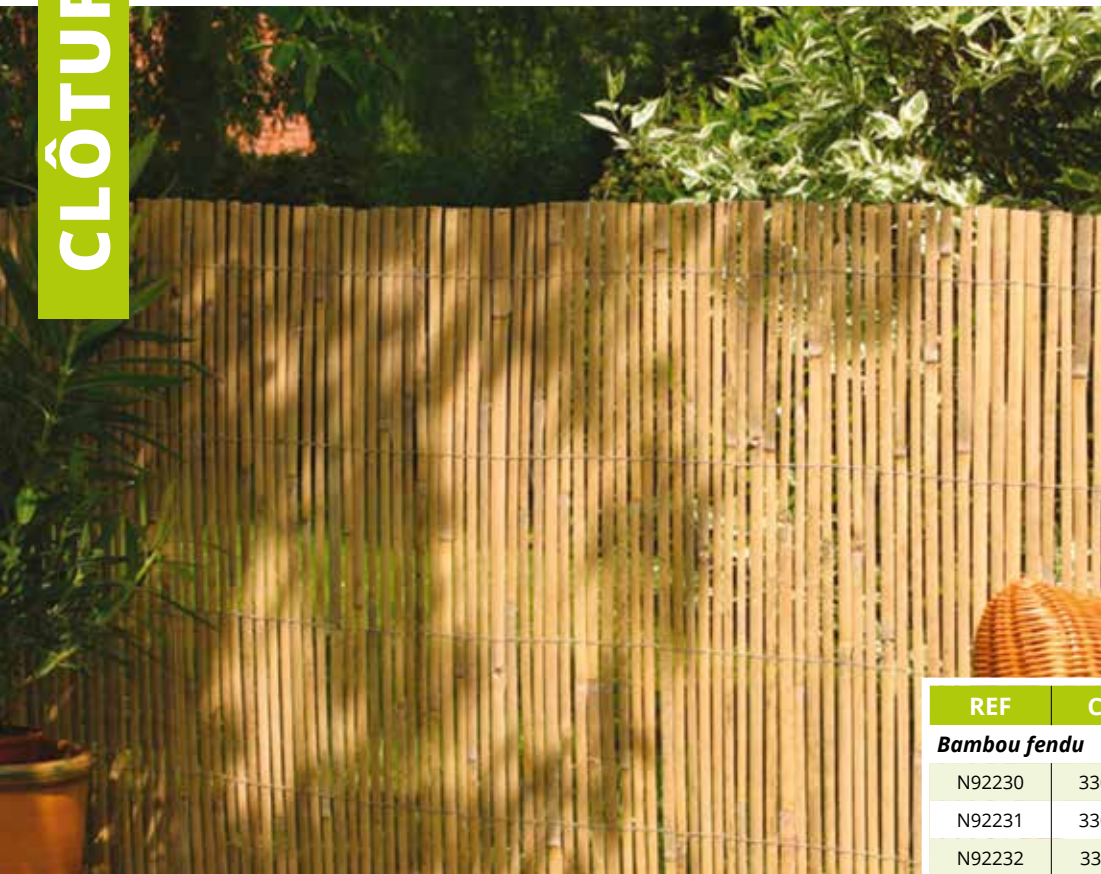

BAMBOU FENDU

SPLIT BAMBOO FENCE

Naturel et très esthétique pour l'occultation des jardins, terrasses, balcons.

CARACTÉRISTIQUES

Assemblage avec des fils de fer galvanisés.

REF	CODE EAN	DIM	CONDT
Bambou fendu			
N92230	3306130922302	1 x 3 m	48
N92231	3306130922319	1,50 x 3 m	48
N92232	330613092323?	2 x 3 m	48

ROSEAU FENDU & PAILLON

SPLIT REED FENCE & REED FENCE

Brise-vue naturel idéal pour un premier équipement de jardins, terrasses et/ou balcons, ou encore pour l'ombrage des pergolas.

CARACTÉRISTIQUES

Assemblage avec des fils de fer galvanisés. Léger et facile à poser.