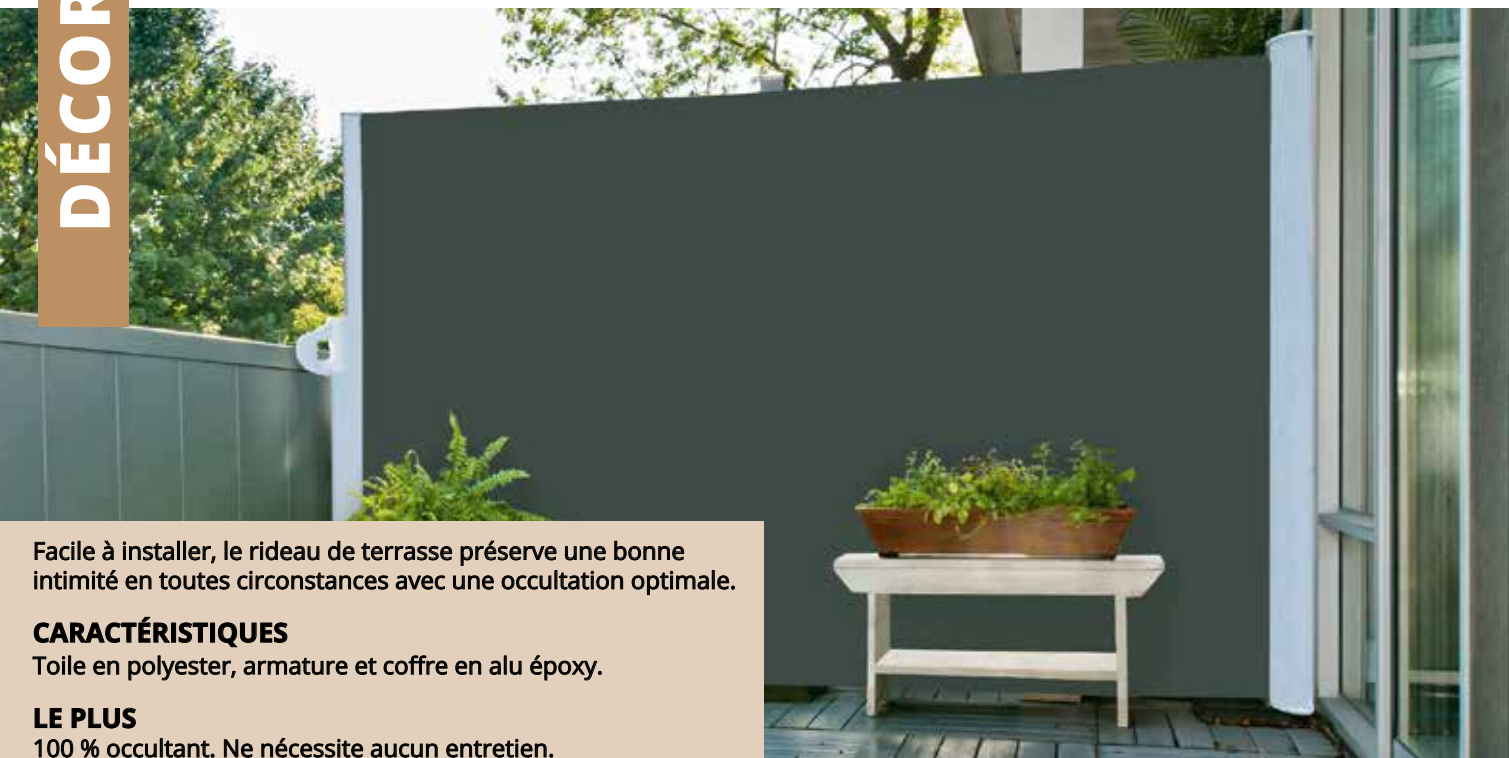

RIDEAUX DE TERRASSE

SIDE AWNINGS

Facile à installer, le rideau de terrasse préserve une bonne intimité en toutes circonstances avec une occultation optimale.

CARACTÉRISTIQUES

Toile en polyester, armature et coffre en alu époxy.