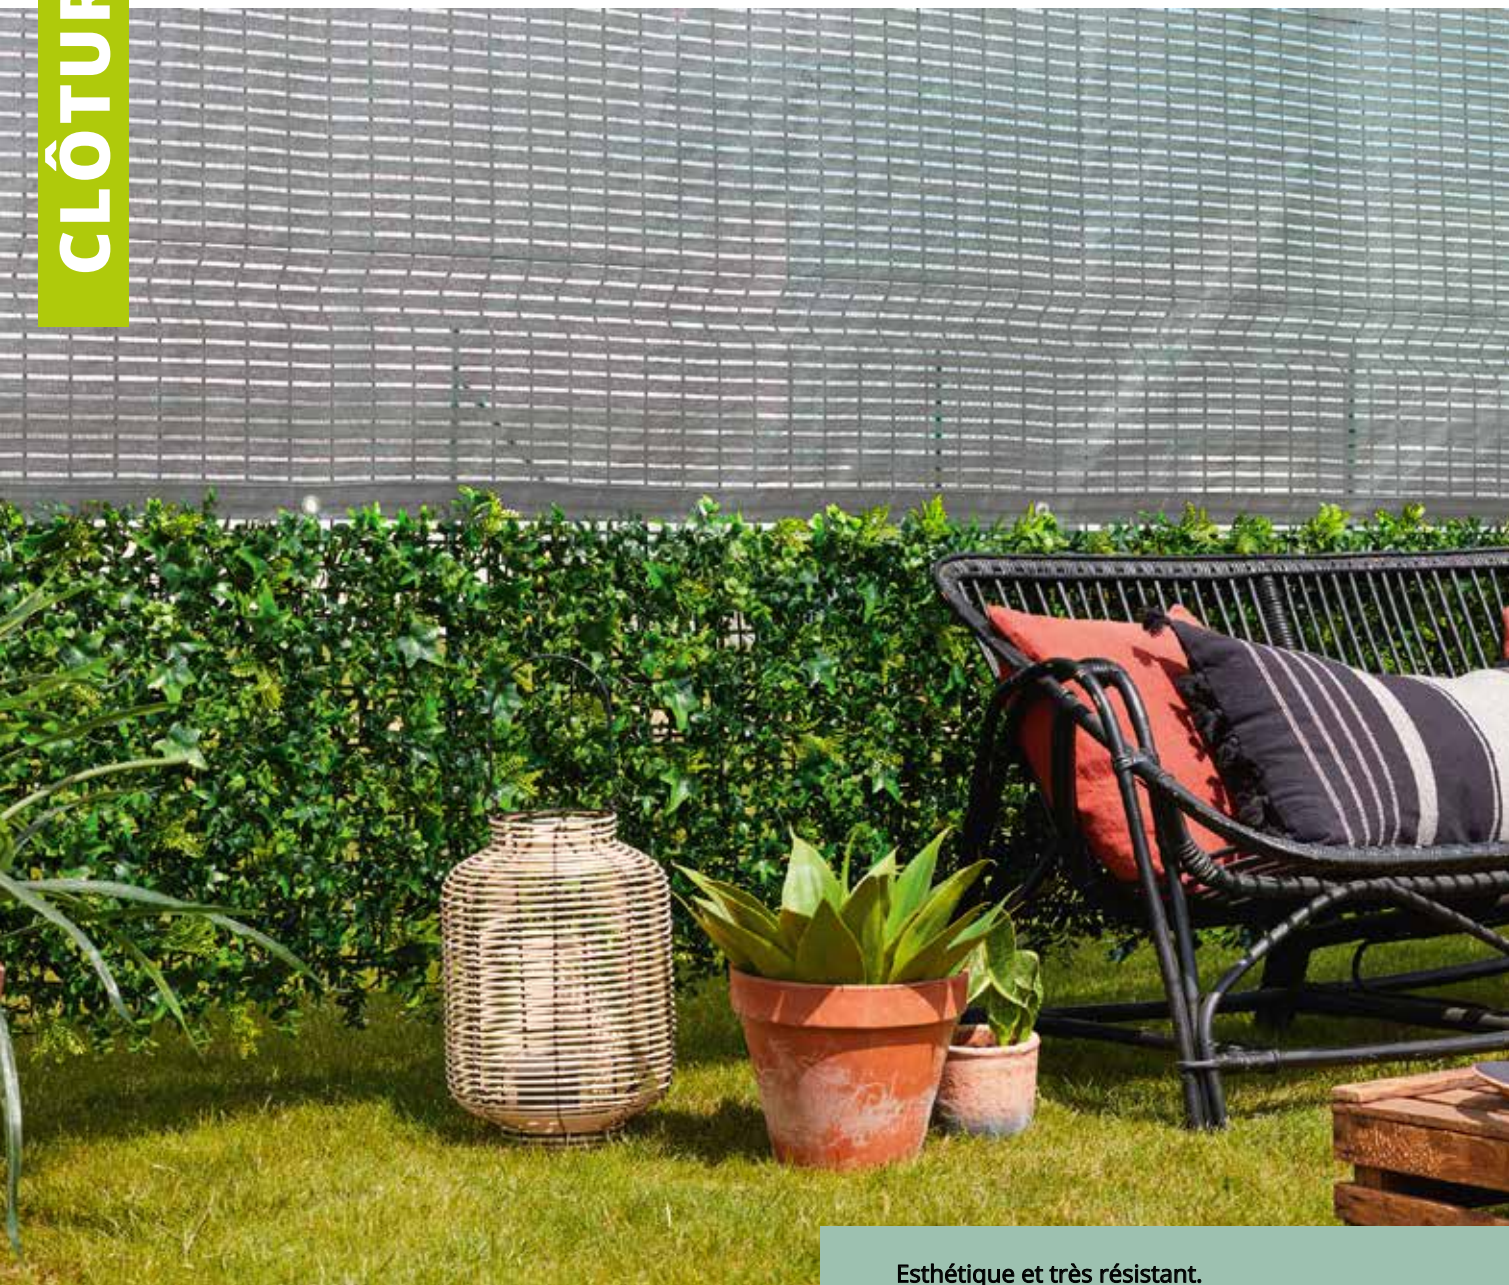

BRISE VUE PRESTIGE / SÉDUCTION

PRESTIGE PRIVACY SCREEN

REF	CODE EAN	COLORIS	DIM	CONDT
Brise-vue 180 g/m²				
S401114	3306134011149	Noir	1 x 2 m	6
S401115	3306134011156	Noir	1,50 x 2 m	6
NOUVEAU S401104	3306134011040	Noir	1 x 2,50 m	6
NOUVEAU S401105	3306134011057	Noir	1,50 x 2,50 m	6
S401110	3306134011101	Vert	1 x 2 m	6
S401111	3306134011118	Vert	1,50 x 2 m	6
NOUVEAU S401100	3306134011002	Vert	1 x 2,50 m	6
NOUVEAU S401101	3306134011019	Vert	1,50 x 2,50 m	6
S401120	3306134011200	Gris clair	1 x 2 m	6
S401121	3306134011217	Gris clair	1,50 x 2 m	6

Esthétique et très résistant.
Prédécoupé et prêt-à-posers.

CARACTÉRISTIQUES

Œillets en aluminium.
Toile polypropylène.

LE PLUS

Spécial grillage rigide.
Nouveau design.

EXISTE EN

- Noir
- Vert
- Gris clair