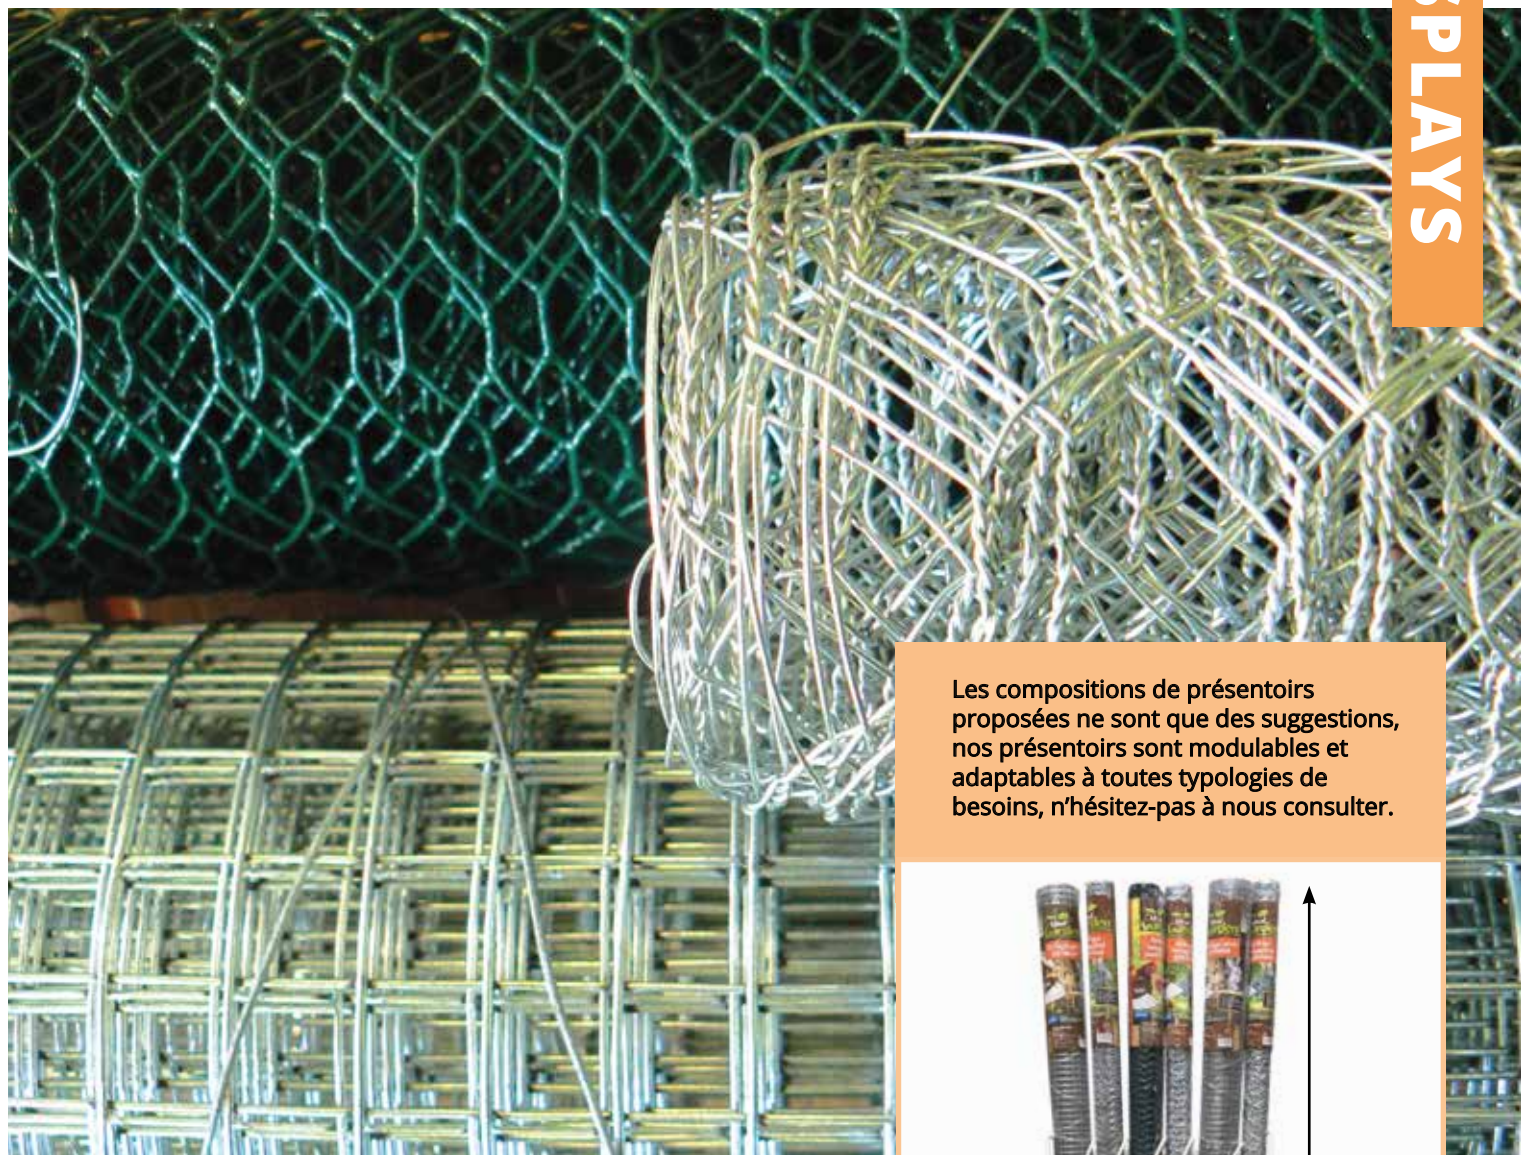

Les compositions de présentoirs proposées ne sont que des suggestions, nos présentoirs sont modulables et adaptables à toutes typologies de besoins, n'hésitez-pas à nous consulter.