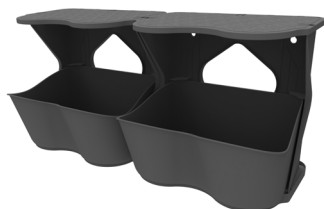

16294169¹

16294176¹

16294171 1

BOQUBE FLEXI GARDEN

BoQube Flexi Garden, le système de plantation vertical et horizontal dans le 2e set avec fonction Aqua Protection et drainage.

Grâce au système de raccordement extensible, les différents bacs à plantes peuvent être agencés individuellement, directement plantés ou équipés de pots de 12 cm de diamètre pour élaborer de somptueux espaces verts dans des espaces réduits.

BOQUBE FLEXI GARDEN

Système de plantation vertical et horizontal. L'agencement horizontal permet de créer une atmosphère verte avec un maximum de 4 plantes dans le set. Système de raccordement pour végétaliser des murs des surfaces de balcons et de terrasses.

AQUA PROTECTION

MODULAR DESIGN

16294171¹16294170¹

BOQUBE Flexi Garden

Système de plantation vertical et horizontal, 52 x 20 x 26 cm assemblé horizontal, 26 x 20 x 52 cm assemblé vertical; contient également les acces-soires pour la fixation murale, lot de 2