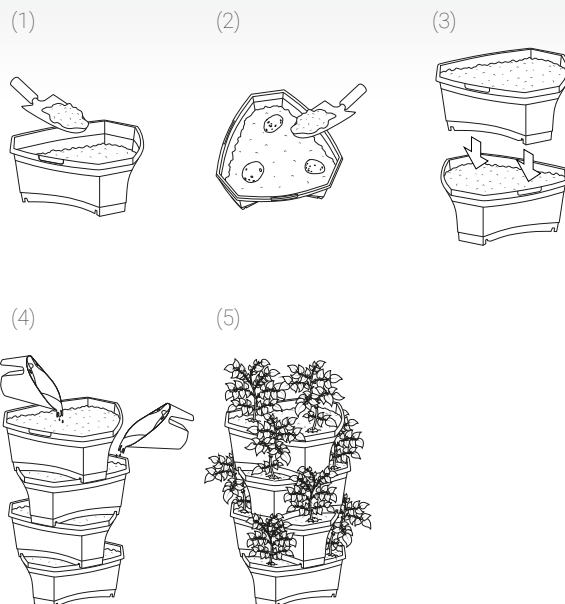

Langue d'emballage DE / FR / GB

NOUVEAU

Tour à pommes de terre et pour plantations

Se compose de quatre pots individuels avec fond perforé.

42 x 42 x 65 cm assemblé

Couleur : anthracite
Réf. 10093061
Gencod 40 05728 90687 6
Pcs./crt. 4

NOUVEAU

2 IN 1

Pot à réserve d'eau pour tomates et tuteur modulaire

Se compose d'un pot et d'un réservoir d'eau, 2 mèches d'arrosage, treillis modulaire avec raccords et 4 supports pour végétaux

29 x 26 x 129 ou 81 cm