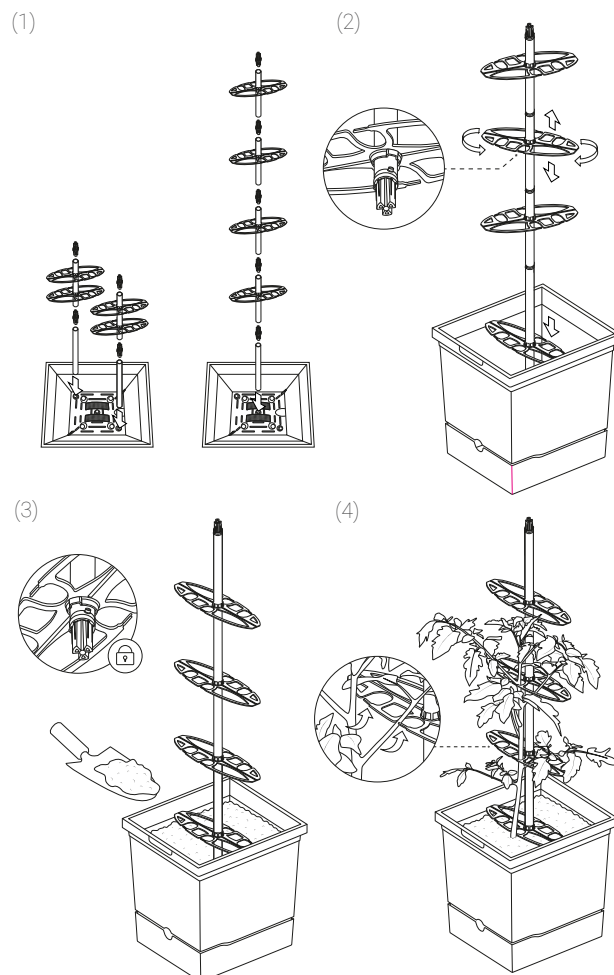

Langue d'emballage DE / FR / GB

NOUVEAU

Tour à pommes de terre et pour plantations

Se compose de quatre pots individuels avec fond perforé.

42 x 42 x 65 cm assemblé

Couleur : anthracite
Réf. 10093061
Gencod 40 05728 90687 6
Pcs./crt. 4

NOUVEAU

2 IN 1

Pot à réserve d'eau pour tomates et tuteur modulaire

Se compose d'un pot et d'un réservoir d'eau, 2 mèches d'arrosage, treillis modulaire avec raccords et 4 supports pour végétaux

29 x 26 x 129 ou 81 cm